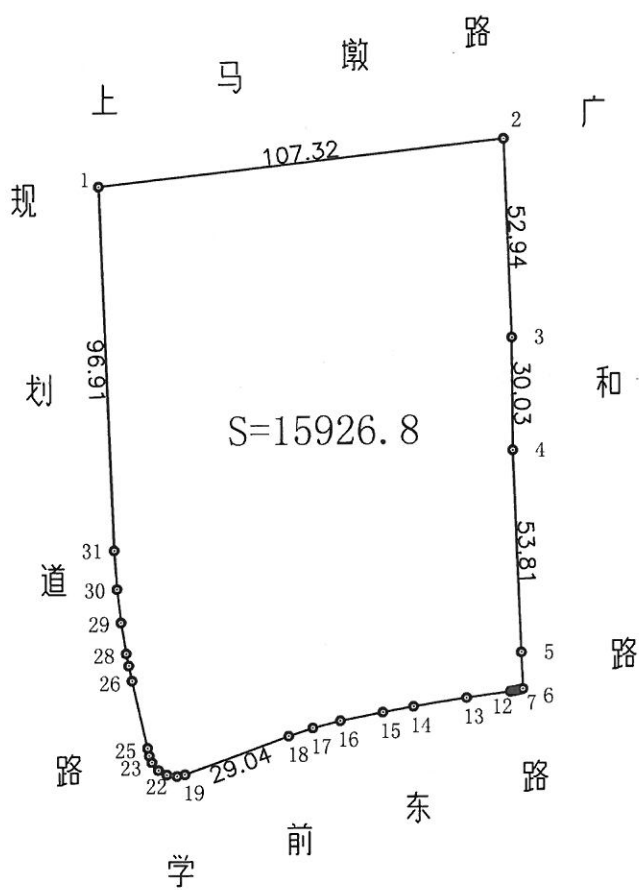

单位: m

锡崇测(2023)第006号

无锡市搏鸿投资发展有限公司 上马墩路和广和路交叉口西南侧地块用地图

制图日期: 2023年12月18日
审核日期: 2023年12月18日

1:2000

制图者: 陆峻
审核者: 周南俊